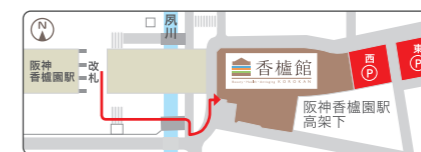

平成二十七年 西宮神社 十日えびす えびす宮総本社 西宮神社/阪神西宮駅 下車徒歩5分

1月10日を中心に9日から11日までの3日間行われる「十日えびす」は阪神間における最大の祭典として広く全国に知られ、100万人に上る参拝者で賑わいます。

- ◆ 1月9日(金) 宵えびす
- ◆ 1月10日(土) 本えびす
- ◆ 1月11日(日) 残り福

十日えびすの名物の一つとなっている、招福大まぐろ。

毎年恒例の福男が決まる走り参り。

主な行事

- ◆ 1月8日(木) 9:30頃~ 「招福大まぐろ奉納式」 場所 西宮神社 本殿
- ◆ 1月9日(金) 14:00~ 「有馬温泉 献湯式」 場所 西宮神社 拜殿
- ◆ 1月9日(金) 16:00~ 「宵宮祭」 場所 西宮神社 本殿
- ◆ 1月10日(土) 朝4:00~ 「十日えびす大祭」 場所 西宮神社 本殿 (但し、参拝できません)
- ◆ 1月10日(土) 6:00~ 「開門神事 福男選び」 場所 西宮神社表大門 (赤門)から本殿まで

詳しくは、

西宮神社 公式サイト 検索

<http://nishinomiya-ebisu.com>

発行 阪神電気鉄道株式会社 不動産事業本部 開発営業室 〒530-0012 大阪市北区芝田1丁目1番4号 TEL:06-6376-4457

香櫨館
Beauty・Health・Antiaging KOROKAN
阪神香櫨園駅 降りてすぐ
<http://korokan-h.jp/>

香櫨園 駐車サービスのご案内

西駐車場:13台、東駐車場:14台

8時~22時 2時間無料 2時間を超えた分は、60分200円
22時~8時 60分100円

※1日2施設までサービス対象=2施設利用で最大4時間無料

プロに聞いてみました! 香櫨館Q&A

Q どんな保育士さんたちがいらっしゃいますか?

A もちろん、子ども達が大好きなばかりです。笑顔が素敵な人、掃除上手な人、子育ての先輩など、素敵な力を持った保育士達が子ども達の成長を見守っております。