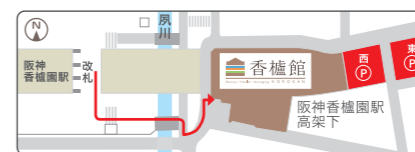

### 名入れの書き方はおさえておかなきゃ

贈り主の名入れにも種類があります。夫婦連名なら、夫の姓名を中央に、妻は名前のみを左に書いてください。3名までなら連名として上位者の姓名を中央に書き、以下は左側へと続けます。4名以上なら、代表者の姓名のみ中央に配置し、左側に「外一同」と添えてください。別紙に書いた全員の姓名は、中包みに同封します。

発行 阪神電気鉄道株式会社 不動産事業本部 開発営業室 〒530-0012 大阪市北区芝田1丁目1番4号 TEL:06-6376-4457

香櫨館 Beauty・Health・Antiaging KOROKAN  
阪神香櫨園駅 降りてすぐ  
<http://korokan-h.jp/>

香櫨園 駐車サービスのご案内  
西駐車場:13台、東駐車場:14台  
8時~22時 2時間無料 2時間を超えた分は、60分200円  
22時~8時 60分100円  
※1日2施設までサービス対象=2施設利用で最大4時間無料