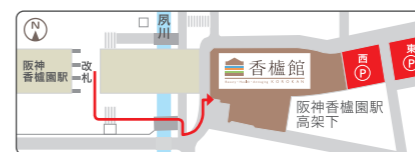

※当日の仕入れにより
内容は変更する場合がございます

シェフおすすめ
鮮魚料理(日替わり)
「真鯛のボウレ」
冷製イタリア風トマトソース
1,296円(税込)

シェフ:
岩崎

朝ごはん代わりに健康ジュース(1~2人前)

アミカド	1/2個
ほうおん草	2枚
ヨーグルト	大さじ1
ハチミツ	大さじ1
牛乳(豆乳)	300g

ミキサーですべての材料を混ぜるだけ!

〈ダイニング&カフェ〉グルー

TEL 0798-32-7065 定休日 不定休
席数 テラス 30席/店内 36席/カフェ 16席/(全席禁煙)
営業時間 ランチ AM11:00~PM2:30
カフェ AM11:00~PM9:00
ディナー PM5:00~PM10:00(LO.PM9:30)

発行 阪神電気鉄道株式会社 不動産事業本部 開発営業室 〒530-0001 大阪市北区梅田1丁目12番39号 TEL:06-4796-4095

香櫨館
Beauty・Health・Antiaging KOROKAN
阪神香櫨園駅 降りてすぐ
<http://korokan-h.jp/>

香櫨園 駐車サービスのご案内

西駐車場:13台、東駐車場:14台

8時~22時	2時間無料	2時間を超えた分は、60分200円
22時~8時	60分100円	