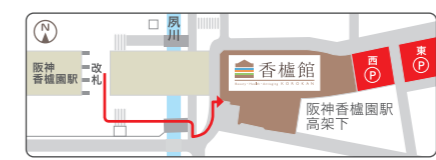

香櫨園 駐車サービスのご案内
西駐車場: 13台、東駐車場: 14台
8時~22時 2時間無料 (2時間を超えた分は、60分200円)
22時~8時 60分100円
※1日2施設までサービス対象=2施設利用で最大4時間無料